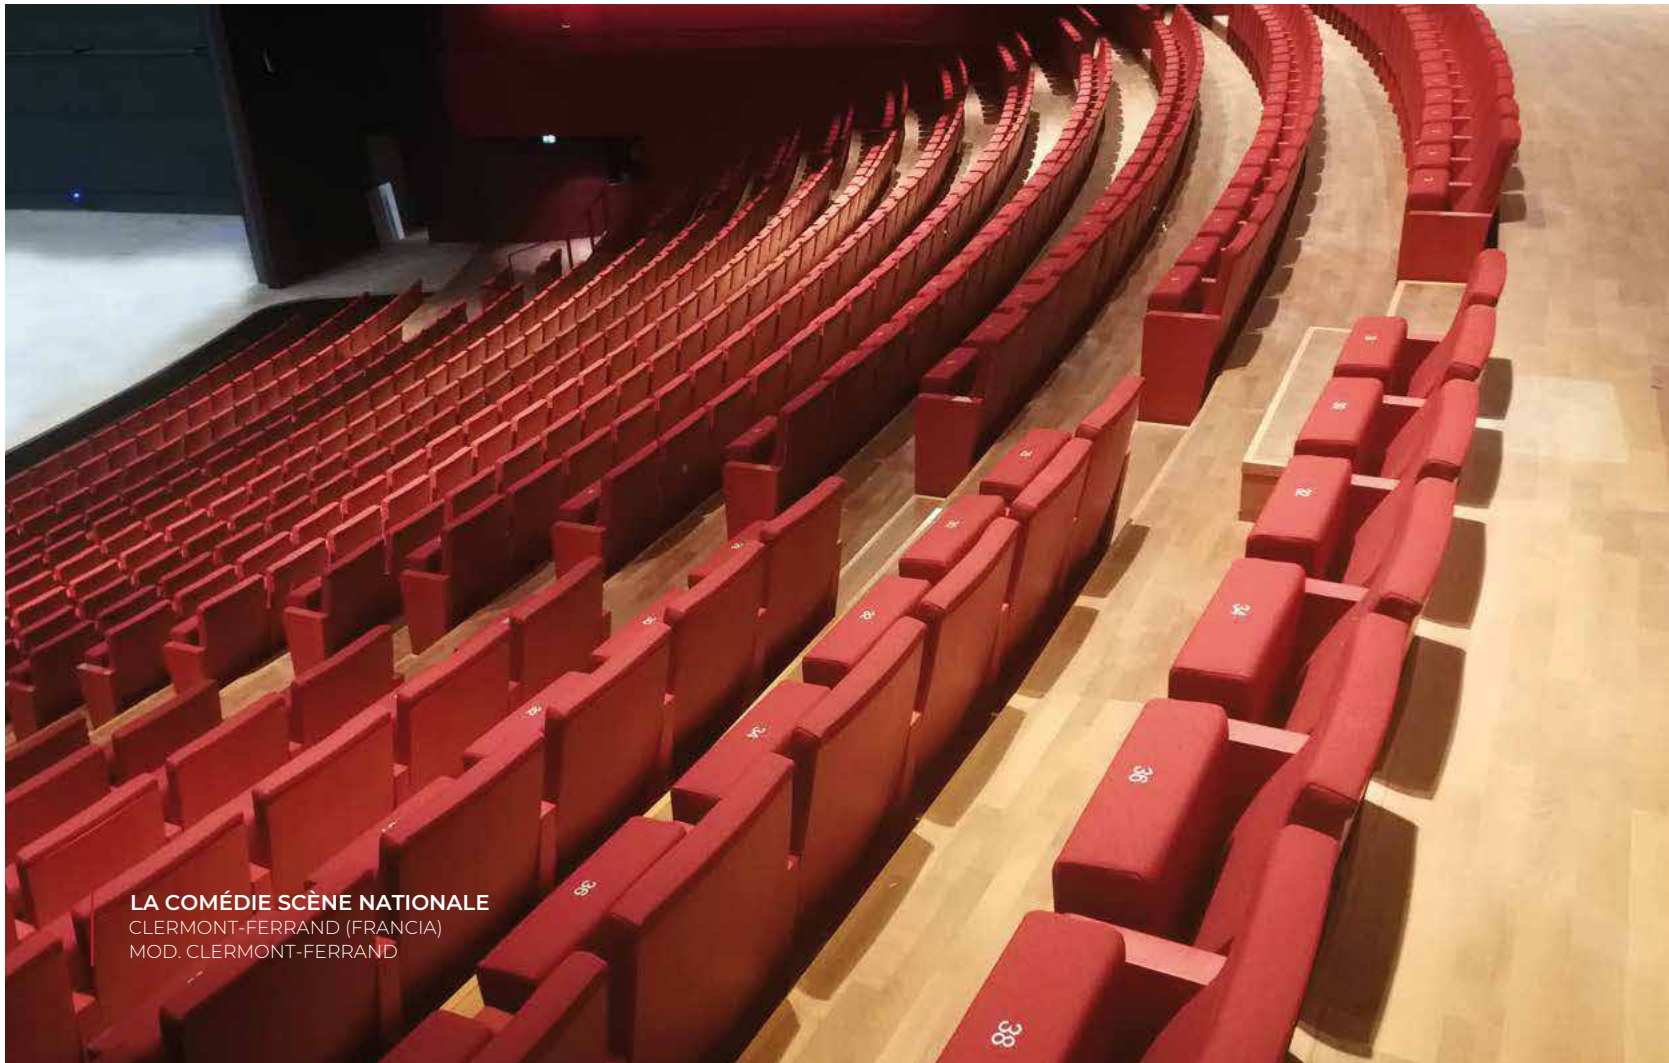

LA COMÉDIE SCÈNE NATIONALE
CLERMONT-FERRAND (FRANCIA)
MOD. CLERMONT-FERRAND